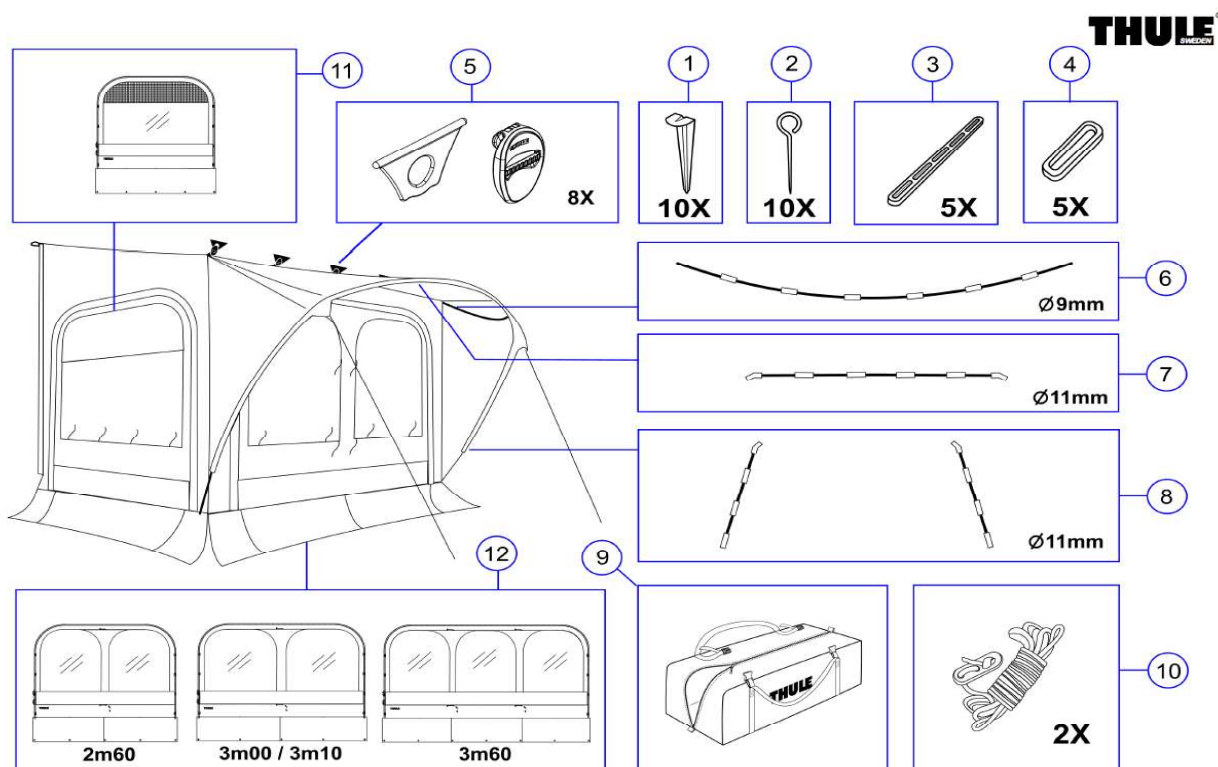

2019 SPARE PARTS LIST

QUICKFIT / EASYLINK

THULE
SWEDEN

SLW601-01

THULE QuickFit

SLW601-01

	ART.NR.	DESCRIPTION	RETAIL € (ex.VAT)
1	1500601169	TENT PEG HALF ROUND (X10)	9,40
2	1500601171	GROUND SHEET PEG (X10)	6,20
3	1500601167	MULTI POSITION RUBBER 20CM (X5)	11,30
4	1500602154	ELASTIC BAND 8CM (X5)	7,00
5	1500602779	FIXATION PIECES LEAD RAIL (X8)	28,60
6	1500602780	TENT POLES Ø9MM ROOF ARCH - 2M60 M (380cm)	24,30
	1500602781	TENT POLES Ø9MM ROOF ARCH - 2M60 L/XL (390cm)	24,30
	1500602782	TENT POLES Ø9MM ROOF ARCH - 3M00 DUC H2 (410cm)	24,30
	1500602878	TENT POLES Ø9MM ROOF ARCH - 3M10 M/L/XL (420cm)	24,30
	1500602784	TENT POLES Ø9MM ROOF ARCH - 3M60 M/L/XL (460cm)	35,70
7	1500602785	TENT POLES Ø11MM UPPER ARCH - 2M60 M (235cm)	34,50
	1500602786	TENT POLES Ø11MM UPPER ARCH - 2M60 L/XL (250cm)	34,50
	1500602787	TENT POLES Ø11mm UPPER ARCH - 3M00 DUC H2 (255cm)	34,50
	1500602880	TENT POLES Ø11mm UPPER ARCH - 3M10 M (260cm)	34,50
	1500602881	TENT POLES Ø11mm UPPER ARCH - 3M10 L/XL (275cm)	34,50
	1500602788	TENT POLES Ø11MM UPPER ARCH - 3M60 M (295cm)	39,00
	1500602789	TENT POLES Ø11MM UPPER ARCH - 3M60 L/XL (315cm)	39,00
8	1500602790	TENT POLES Ø11MM LOWER ARCH (X2) (183cm)	24,30
9	1500602791	QUICK FIT SPORTS BAG	40,00
10	1500602792	TENSIONING CORD ARCH (X2)	10,50
11	1500602882	QUICKFIT SIDE INSERT	176,50
12	1500602883	QUICKFIT FRONT INSERT - 2M60	187,90
	1500602884	QUICKFIT FRONT INSERT - 3M00/3M10	199,40
	1500602885	QUICKFIT FRONT INSERT - 3M60	216,30